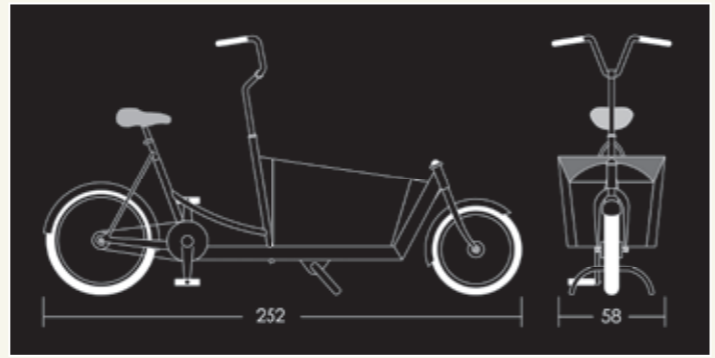

# christiania bikes

yes!

NEW BOX-COLOR - 2011

[www.christianiabikes.com](http://www.christianiabikes.com)

contact@christianiabikes.com

phone +45 56966700

Denmark

3218 3216 3295 3295-1   
 3222 3216 3295 3295-2   
 3224 3216 3295 3295-3   
 3219 3216 3295 3295-4   
 3223

3300-1 3325 3310   
 3300-2 3325 3310   
 3300-3 3325 3310 3304   
 3300-4 3325 3310 3324

3290-1 3290-2 3290-3 3290-4

3303 3323

*the family bike*  
*yes!*

3319

3217

3308

3339