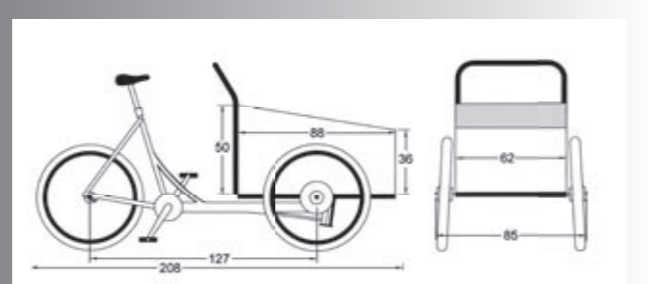

# christiania bikes

yes!

NEW BOX-COLOR - 2011

[www.christianiabikes.com](http://www.christianiabikes.com)

contact@christianiabikes.com

phone +45 56966700

Denmark

3218 3216 3295 3295-1   
 3222 3216 3295 3295-2   
 3224 3216 3295 3295-3   
 3219 3216 3295 3295-4   
 3223

3300-1 3325 3310   
 3300-2 3325 3310   
 3300-3 3325 3310 3304   
 3300-4 3325 3310 3324

3290-1 3290-2 3290-3 3290-4

3303 3323

*the family bike*  
*yes!*

3319

3217

3308

3339