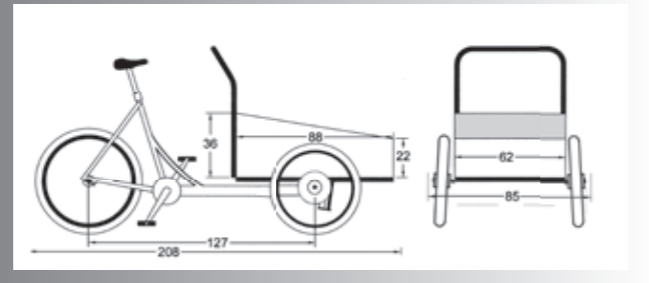

# christiania bikes

yes!

NEW BOX-COLOR - 2011

[www.christianiabikes.com](http://www.christianiabikes.com)

contact@christianiabikes.com

phone +45 56966700

Denmark

3218 3216 3295 3295-1   
 3222 3216 3295 3295-2   
 3224 3216 3295 3295-3   
 3219 3216 3295 3295-4   
 3223

3300-1 3325 3310   
 3300-2 3325 3310   
 3300-3 3325 3310 3304   
 3300-4 3325 3310 3324

3290-1 3290-2 3290-3 3290-4

3303 3323

*the family bike*  
*yes!*

3319

3217

3308

3339