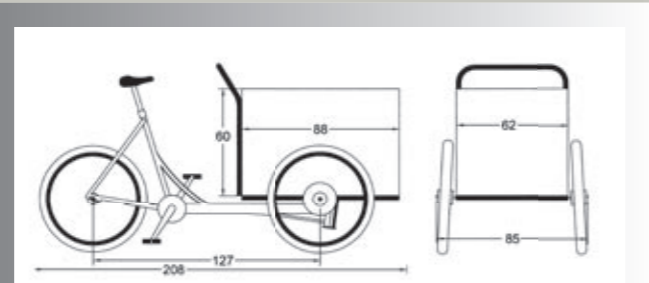

# christiania bikes

yes!

NEW BOX-COLOR - 2011

[www.christianiabikes.com](http://www.christianiabikes.com)

contact@christianiabikes.com

phone +45 56966700

Denmark

3218 3216 3295 3295-1   
 3222 3216 3295 3295-2   
 3224 3216 3295 3295-3   
 3219 3216 3295 3295-4   
 3223

3300-1 3325 3310   
 3300-2 3325 3310   
 3300-3 3325 3310 3304   
 3300-4 3325 3310 3324

3290-1 3290-2 3290-3 3290-4

3303 3323

*the family bike*  
*yes!*

3319

3217

3308

3339