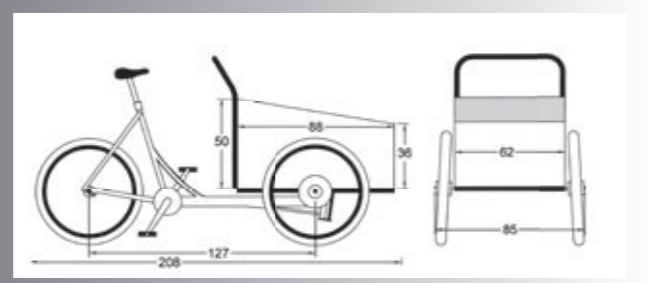

# christiania bikes

yes!

NEW BOX-COLOR - 2011

[www.christianiabikes.com](http://www.christianiabikes.com)

contact@christianiabikes.com

phone +45 56966700

Denmark

3218 3216 3295 3295-1   
 3222 3216 3295 3295-2   
 3224 3216 3295 3295-3   
 3219 3216 3295 3295-4   
 3223

3300-1 3325 3310   
 3300-2 3325 3310   
 3300-3 3325 3310 3304   
 3300-4 3325 3310 3324

3290-1 3290-2 3290-3 3290-4

3303 3323

*the family bike*  
*yes!*

3319

3217

3308

3339